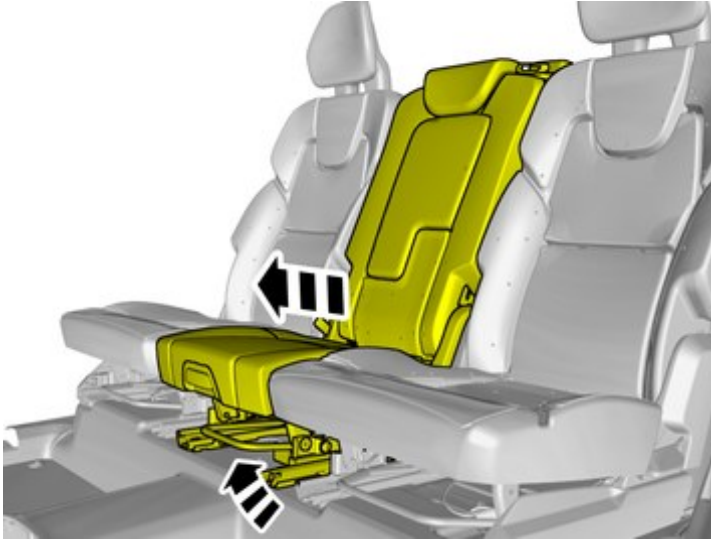

Installation instructions, accessories

Volvo Car Corporation Gothenburg, Sweden

3

IMG-399067