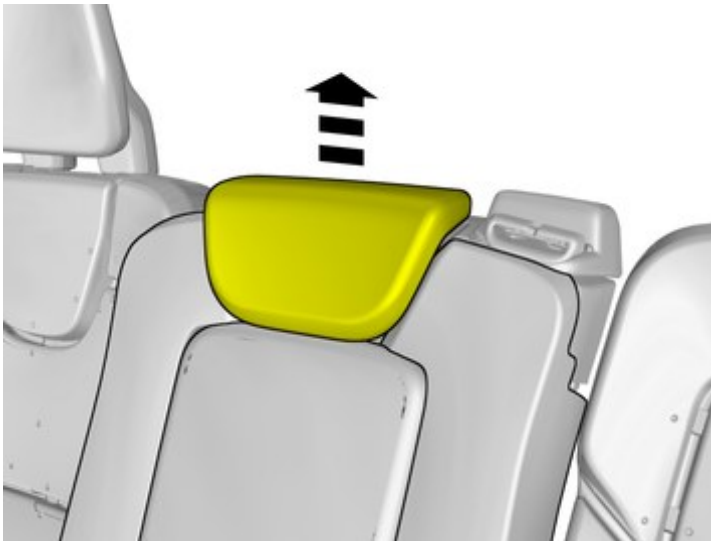

4

IMG-399068