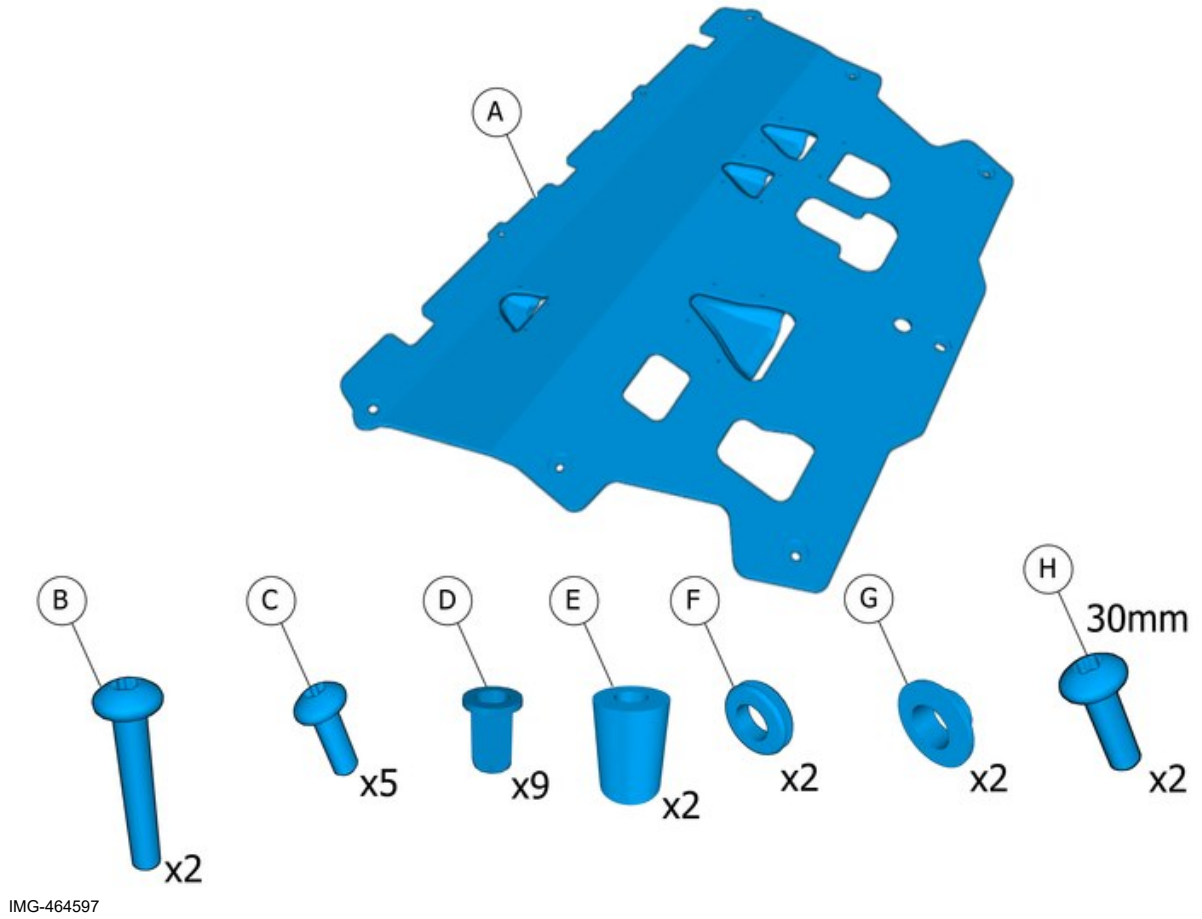

Installation instructions, accessories

Volvo Car Corporation Gothenburg, Sweden