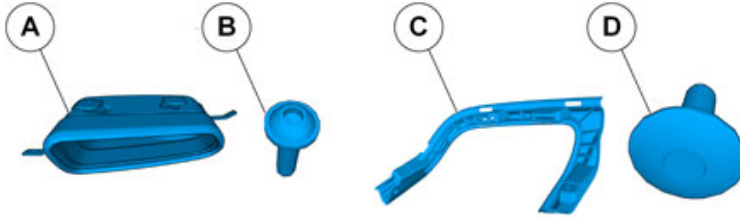

Installation instructions, accessories

Volvo Car Corporation Gothenburg, Sweden

Donanım

IMG-376906