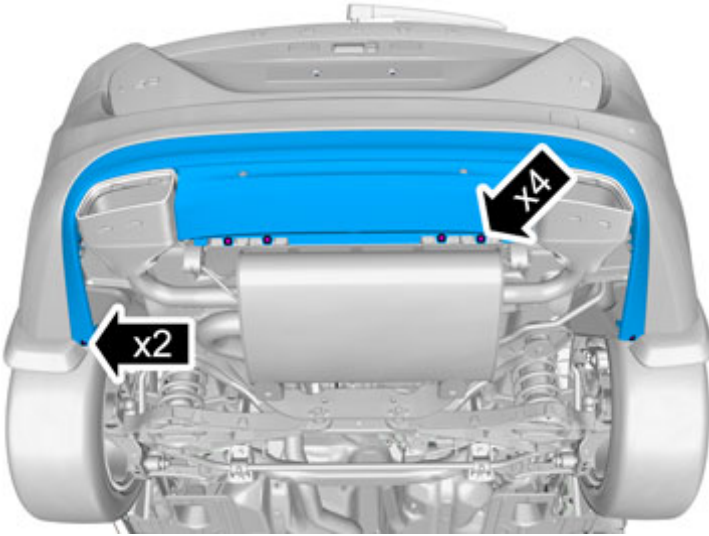

Installation instructions, accessories

Volvo Car Corporation Gothenburg, Sweden

Bilgi

1. 1 Montaja başlamadan önce tüm talimatları okuyun.
   İkazlar ve uyarı mesajları güvenliğinizi ve kurulum esnasında birşeylerin bozulması riskini azalmak içindir.
   Talimatlarda bahsedilen tüm aletlerin montaj işlemi öncesinde mevcut olduğundan emin olun.
   Talimatların bazı adımları sadece şekillerde gösterilmiştir. Daha karmaşık adımlar için yazılı açıklama da verilmiştir.
   Talimatlar veya donanımla ilgili herhangi bir sorun olması durumunda yerel Volvo satıcınızla irtibata geçin.

Diğer bilgiler

1. 2 Takarken aracın sıcaklığı 20 derece C'de muhafaza edilmelidir.
2. 3 Aksesuar kitinde bu montaj işlemi için gerekli olmayan parçalar bulunabilir.

Entegre Egzoz Ucu Boruları bulunan Araçlar

Sökme

1. 4 Vidaları sökün.
   Klipsleri sökün.

IMG-374993