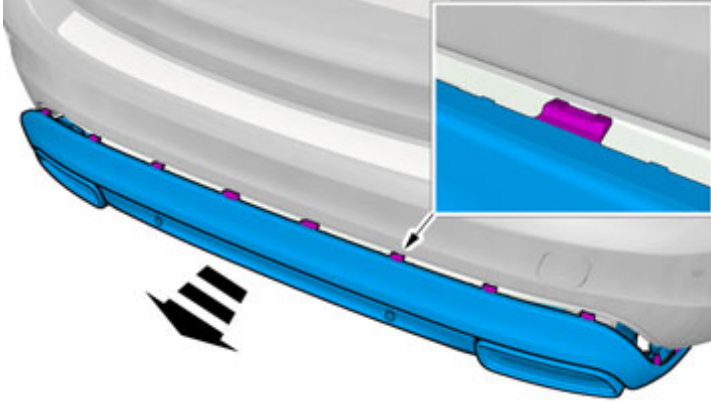

Installation instructions, accessories

Volvo Car Corporation Gothenburg, Sweden

7