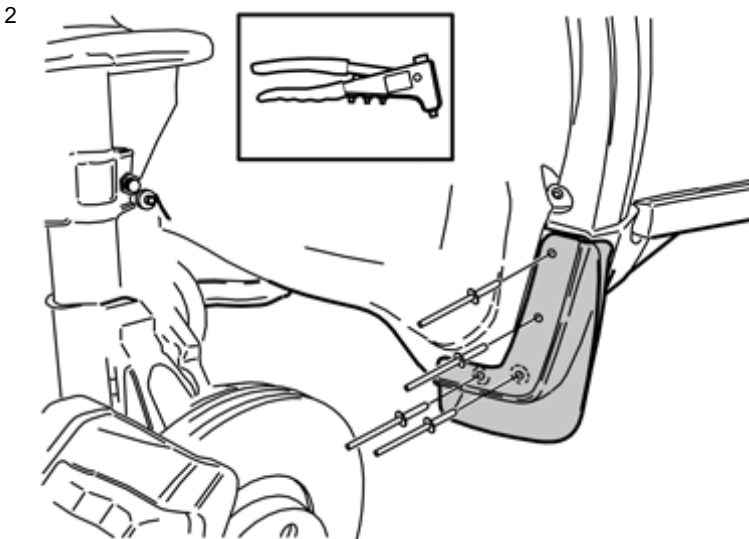

R8600949

Ön tekerlekleri sökün.

Ön çamurluk kanadının arka kenarındaki kanat kaplamasını tutan dört pop perçini dikkatli bir şekilde delin. Ø6 mm (1/4") matkap ucu kullanın.

Kalan perçinleri sökün.

Not!

Plastik bileşenlerin herhangi birine zarar vermeyin.