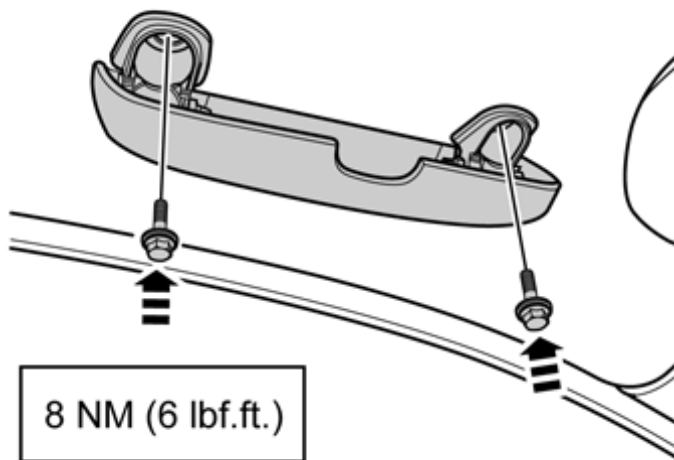

Retire o suporte de óculos do kit.

Instale o suporte de óculos no lugar do manípulo de entrada.

Assegure-se de que os quatro trincos de chapa (1) vão cada um para o seu lado das faces da porca onde se fixa o suporte de óculos. Se não houver lugar para as chapas, podem partir-se e deitar-se fora.

IMG-242366

3