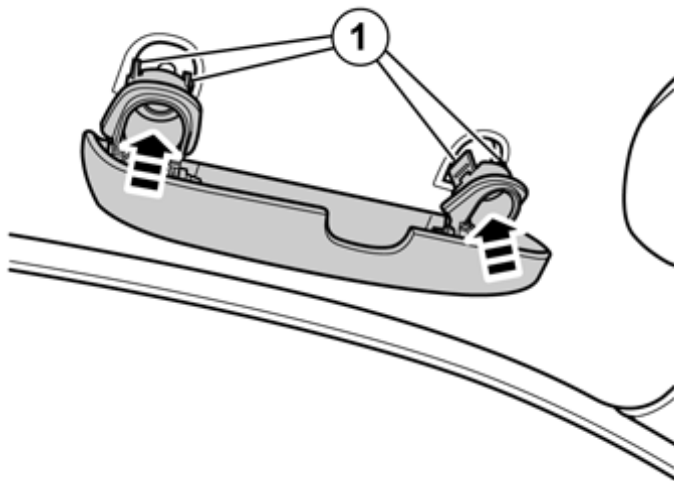

1

IMG-242362

Empurre a tampa para fora no manípulo de entrada por cima da porta.

Retire os parafusos e solte cuidadosamente o manípulo de entrada, até que se soltem os trincos de chapa do lado de dentro, e coloque-o de lado. Os parafusos serão utilizados novamente.

Installation instructions, accessories

Volvo Car Corporation Gothenburg, Sweden

2

Retire o suporte de óculos do kit.

Instale o suporte de óculos no lugar do manípulo de entrada.

Assegure-se de que os quatro trincos de chapa (1) vão cada um para o seu lado das faces da porca onde se fixa o suporte de óculos. Se não houver lugar para as chapas, podem partir-se e deitar-se fora.