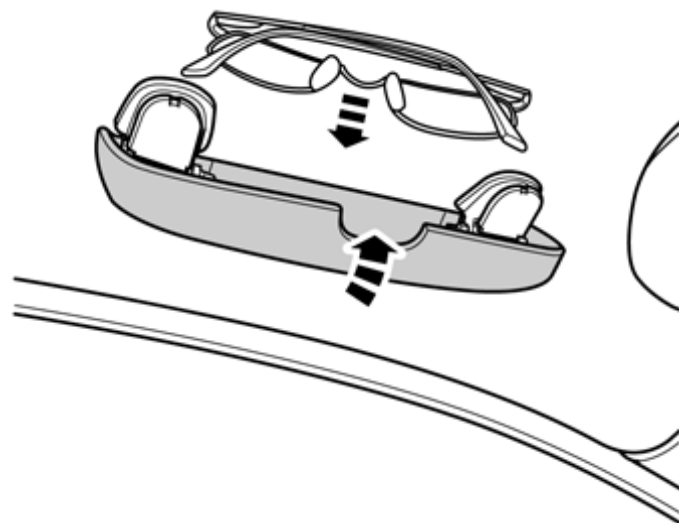

5

IMG-242369