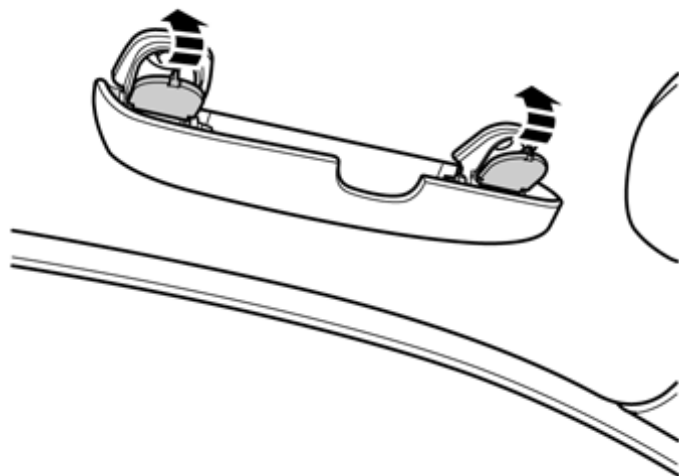

Installation instructions, accessories

Volvo Car Corporation Gothenburg, Sweden

4

IMG-242368