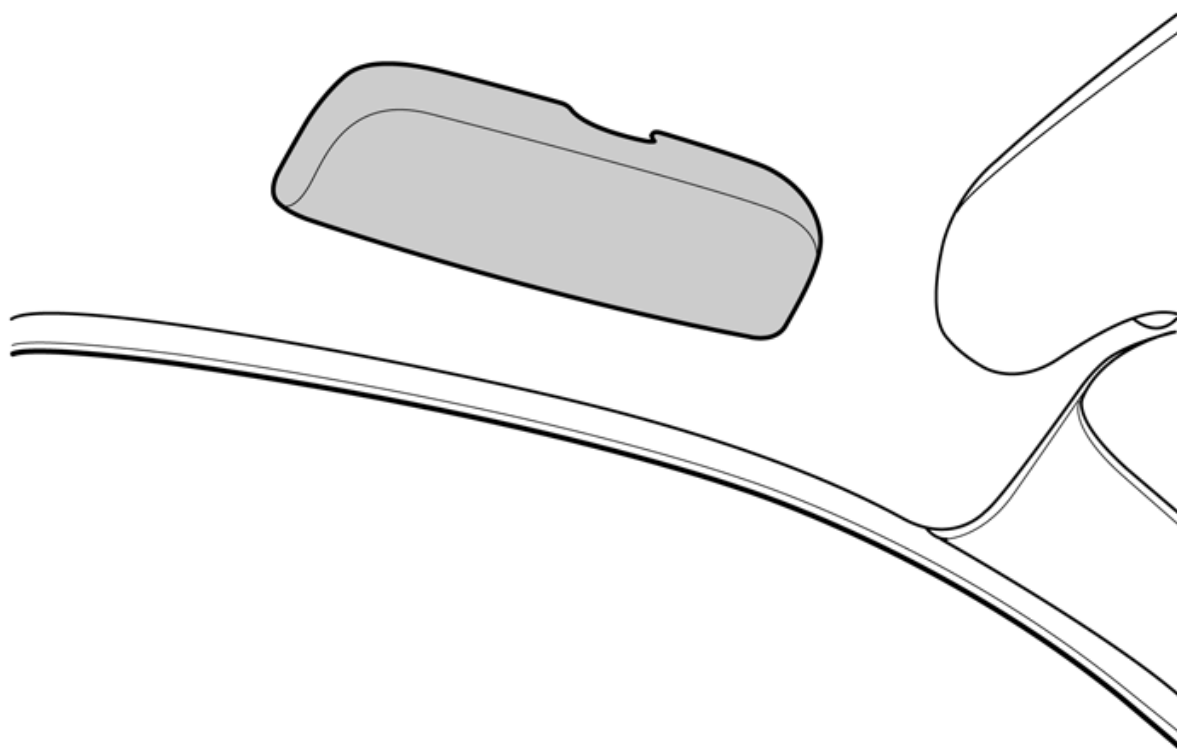

Installation instructions, accessories

Volvo Car Corporation Gothenburg, Sweden

Instrução n.º
30721749

Versão
1.5

Peça N.º
31403479, 30715737, 1281823, 30756965, 30790175

Suporte para óculos, pega de entrada no veículo