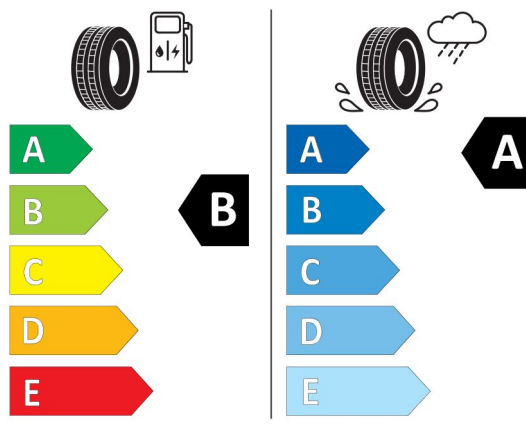

2020/740

Tyre Labels

32333200
Michelin, Pilot Sport 4 SUV

XC90

Tyre Labels

32281994, 32333199
Pirelli, P ZERO PNCS

XC90

PIRELLI 36352