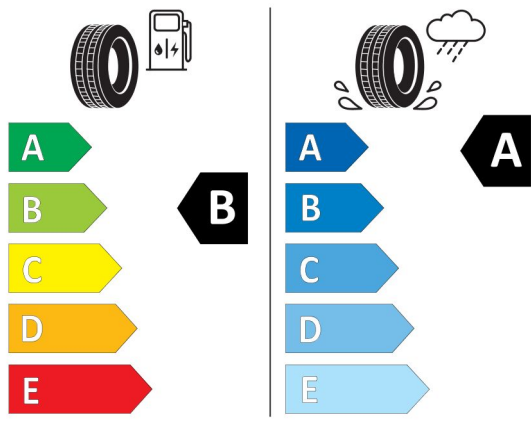

Tyre Labels

32281994, 32333199
Pirelli, P ZERO PNCS

XC90

PIRELLI 36352

275/35R22 104 W XL C1

2020/740