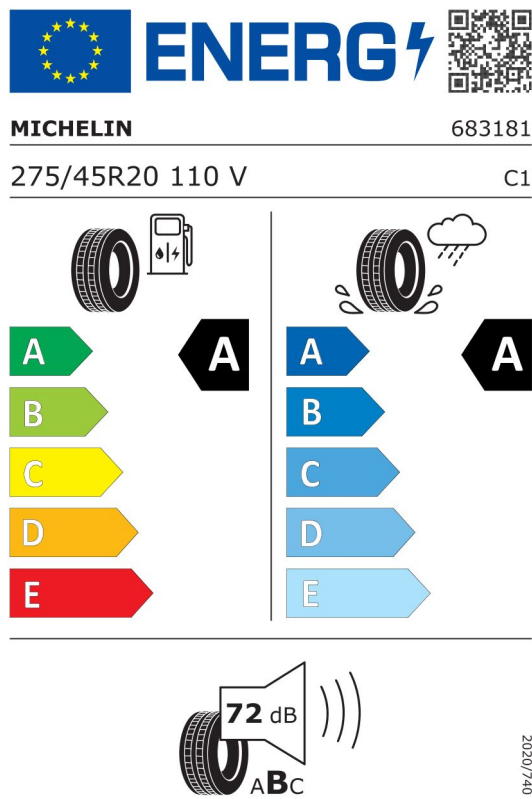

Tyre Labels

32333197

Continental, PremiumContact 6 Silent

XC90

Continental

0358607

275/40 R 21 107 V

C1

2020/740

Tyre Labels

32333200
Michelin, Pilot Sport 4 SUV

XC90

Tyre Labels

32281994, 32333199
Pirelli, P ZERO PNCS

XC90

PIRELLI 36352