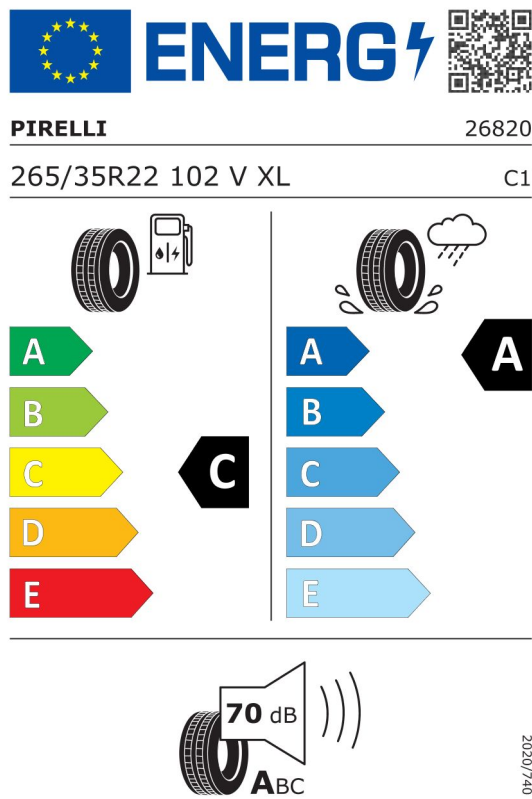

Tyre Labels

32333201
Michelin, Primacy 4

XC60

MICHELIN 422336

255/45R20 105 V C1

2020/740

Tyre Labels

32270131, 32281008
Pirelli, Pzero PNCS

XC60

Tyre Labels

32147900
Pirelli, Pzero PNCS

XC60

PIRELLI 31029

255/40R21 102 V XL C1

2020/740