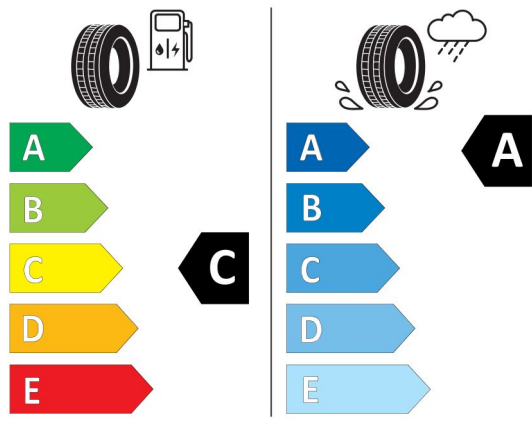

XC60

Tyre Labels

32147900
Pirelli, Pzero PNCS

XC60

PIRELLI 31029

255/40R21 102 V XL C1

2020/740