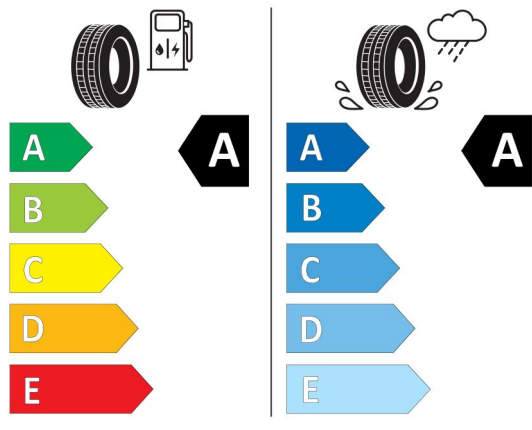

Tyre Labels

32333201
Michelin, Primacy 4

XC60

MICHELIN 422336

255/45R20 105 V C1

2020/740

Tyre Labels

32270131, 32281008
Pirelli, Pzero PNCS