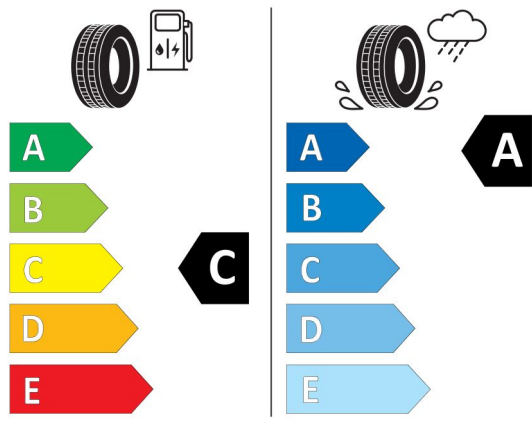

# Tyre Labels

32281006  
Pirelli, Pzero

XC40

PIRELLI 27778

245/40R21 100 V XL C1

2020/740