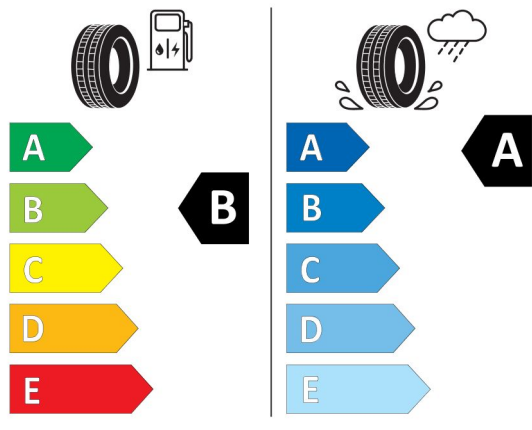

# Tyre Labels

32270749  
Pirelli, Pzero

XC40

PIRELLI 32590

235/50R19 99 V C1

2020/740