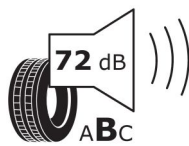

Tyre Labels

32270134, 32281991
Continental, EcoContact 6 Silent

V90 S90

Continental 0358593

245/35 R 21 96 W C1

2020/740