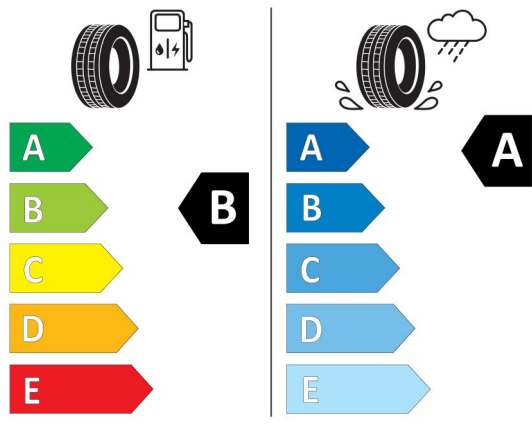

Tyre Labels

32270134, 32281991
Continental, EcoContact 6 Silent

V90 S90

Continental 0358593

245/35 R 21 96 W C1

2020/740