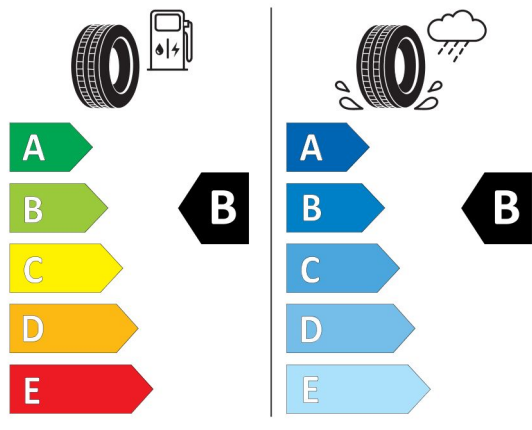

Tyre Labels

32259310, 9999
Pirelli, Pzero PNCS

V90 Cross Country

PIRELLI 26324

245/40R21 100 W XL C1

2020/740