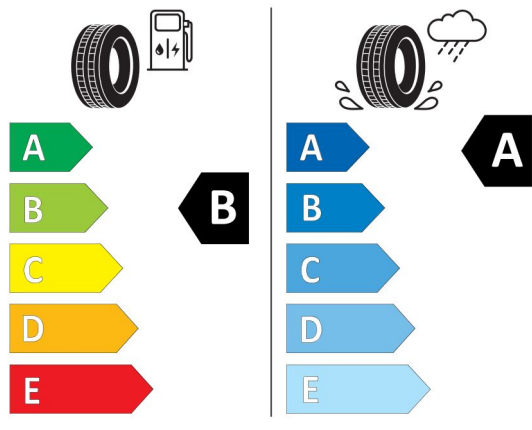

Tyre Labels

32281993
Pirelli, P ZERO

V90 Cross Country

PIRELLI 36284

245/45R20 103 W XL C1

2020/740

Tyre Labels

32259310, 9999
Pirelli, Pzero PNCS