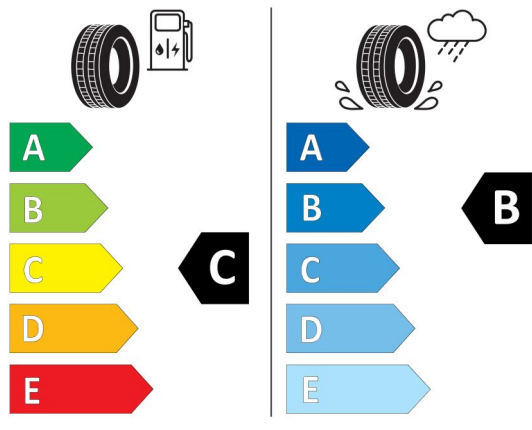

245/40R20 99 W XL C1

	
71 dB ABC	

2020/740

Tyre Labels

32333072
Michelin, PILOT ALPIN 5 SUV

V60 Cross Country

MICHELIN 396776

215/55R18 99 V C1