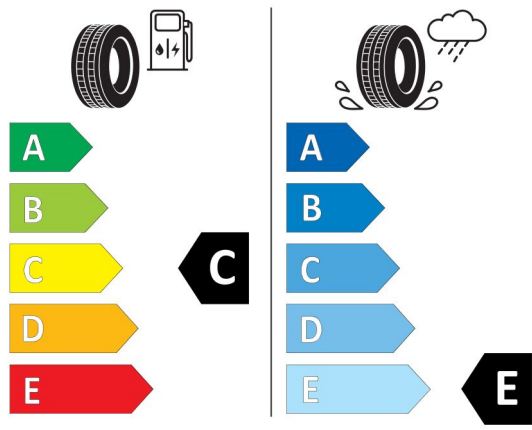

2020/740

Tyre Labels

32333086
Michelin, X-ICE Snow

V60 Cross Country

MICHELIN 654164

215/55R18 99 H C1

Tyre Labels

32281856
Continental, Viking Contact 7