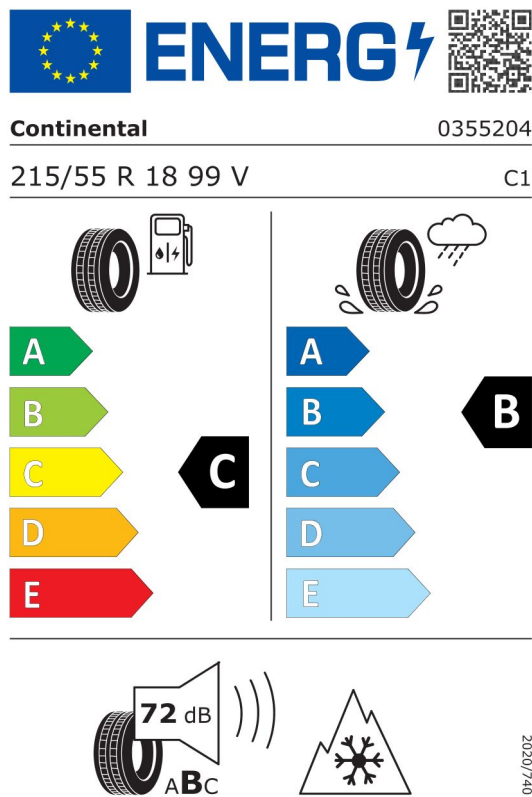

 **ENERG**  

NOKIAN TYRES T430769

215/55R18 99 R XL C1

	
 A	 A
 B	 B
 C	 C
 D	 D
 E	 E
 B	 E

 72dB			<small>2020/740</small>
ABC			

Tyre Labels

32259804, 32281077
Continental, WinterContact TS 850P

V60 Cross Country

A **A**

B **B**

C **C** **B**

D **D**

E **E**

 **69dB** **ABC** 

2020/740

Tyre Labels