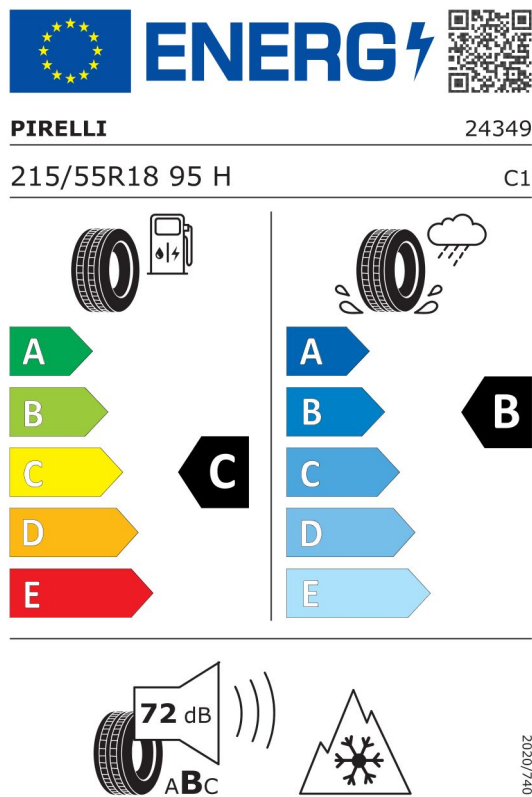

Tyre Labels

32259108, 32281815
Pirelli, Sotto Zero 3

V60 Cross Country

2020/740