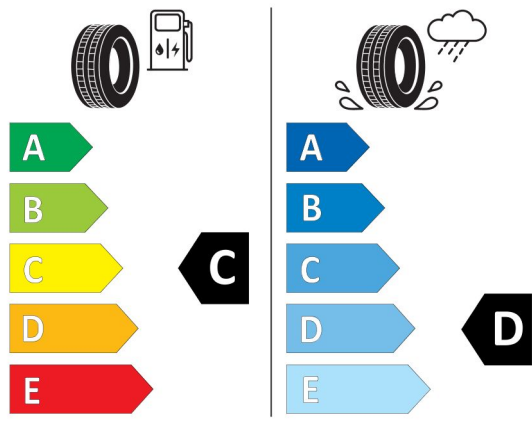

Tyre Labels

32281856
Continental, Viking Contact 7

V60 Cross Country

Continental 0345377

235/45 R 19 99 T C1