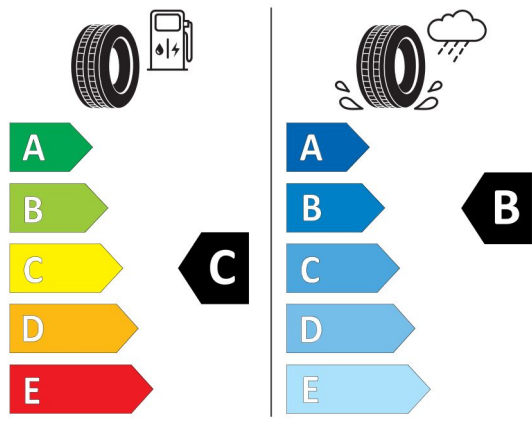

Tyre Labels

32281629
Pirelli, PZERO

V60 Cross Country

PIRELLI 38604

245/40R20 99 W XL C1

2020/740