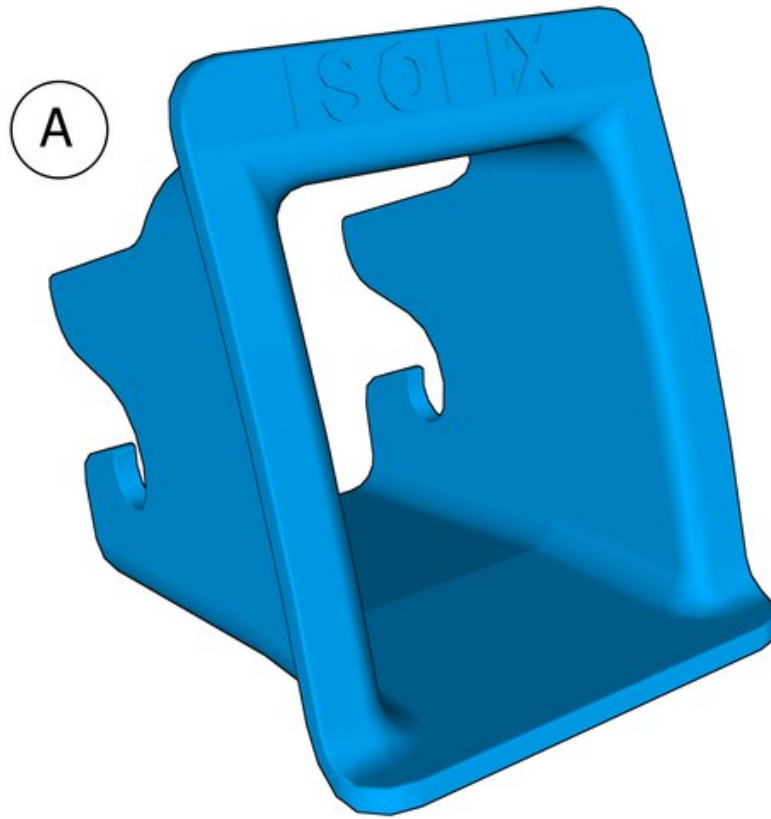

Installation instructions, accessories

Volvo Car Corporation Gothenburg, Sweden

Instructienr.
31439225

Versie
1.0

Ond. nr.
31414545

Kinderzitje, ISOFIX-geleider

Installation instructions, accessories

Volvo Car Corporation Gothenburg, Sweden

Bij eventuele problemen met de instructie of het accessoire kunt u contact opnemen met uw lokale Volvo-dealer.

Kleurensymboliek

2

1. Wordt gebruikt voor het benadrukte onderdeel, dat onderdeel waarmee iets gedaan moet worden.
2. Worden gebruikt als extra kleuren als je meer onderdelen wilt laten zien of onderscheiden.
3. Wordt gebruikt voor bevestigingselementen die gedemonteerd/gemonteerd moeten worden. Het kan gaan om schroeven, klemmen, connectoren e.d.
4. Wordt gebruikt als het onderdeel niet helemaal van de auto wordt verwijderd maar aan de kant blijft hangen.
5. Worden gebruikt voor standaardgereedschap en speciaal gereedschap.
6. Wordt gebruikt als achtergrondkleur van auto-onderdelen.