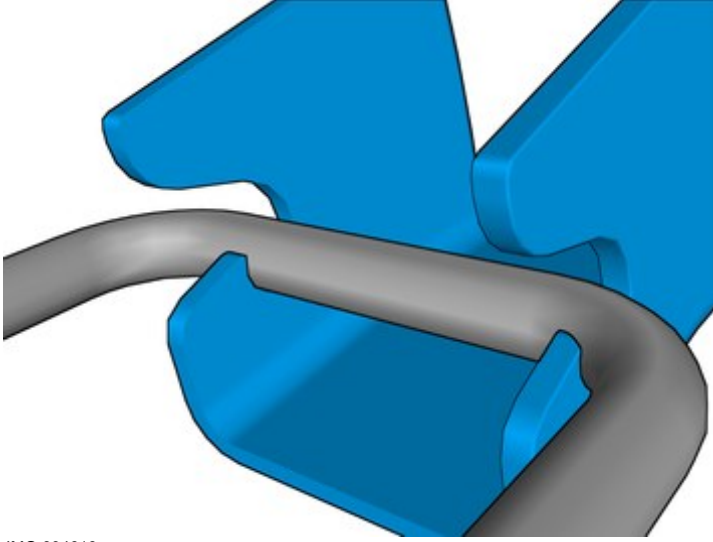

Installation instructions, accessories

Volvo Car Corporation Gothenburg, Sweden

5

IMG-394616