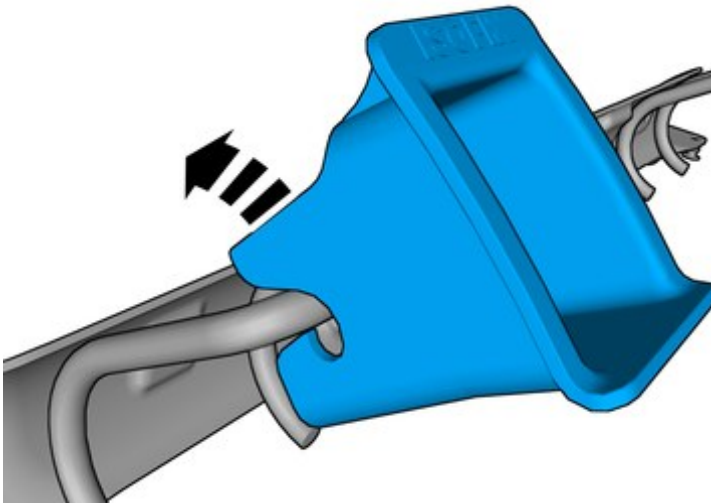

IMG-394615