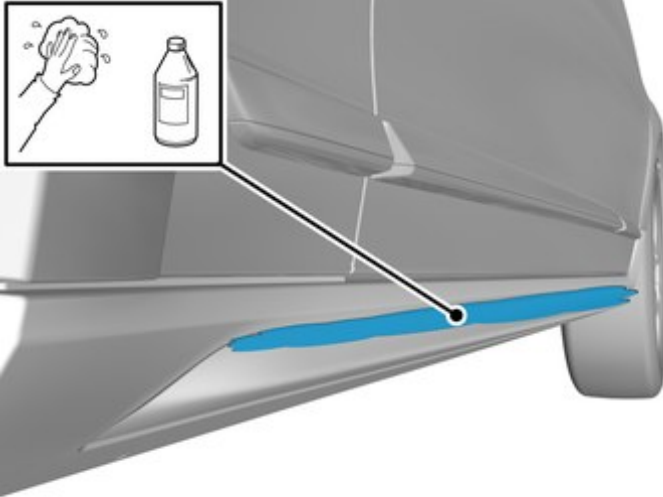

Installation instructions, accessories

Volvo Car Corporation Gothenburg, Sweden

3

IMG-420673

Reinig het oppervlak.

Laten drogen.

Gebruiken: 1161721, Isopropanol

4