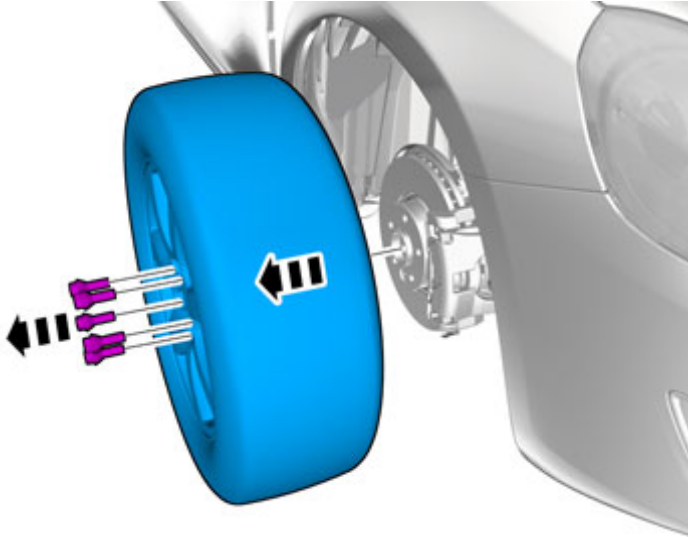

Installation instructions, accessories

Volvo Car Corporation Gothenburg, Sweden

3

IMG-351266

4