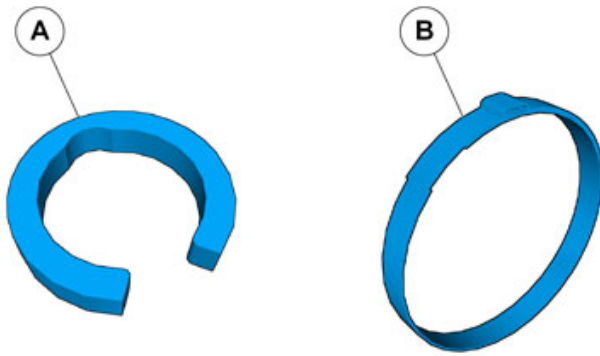

Installation instructions, accessories

Volvo Car Corporation Gothenburg, Sweden

IMG-383053