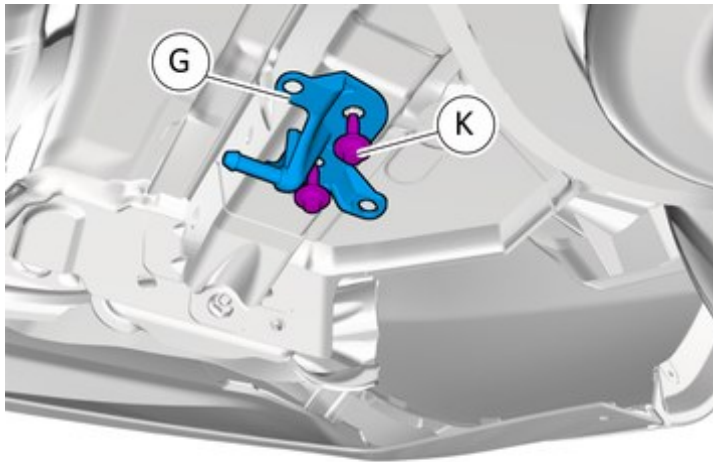

Monteer het onderdeel uit de accessoireset.

IMG-421491

17