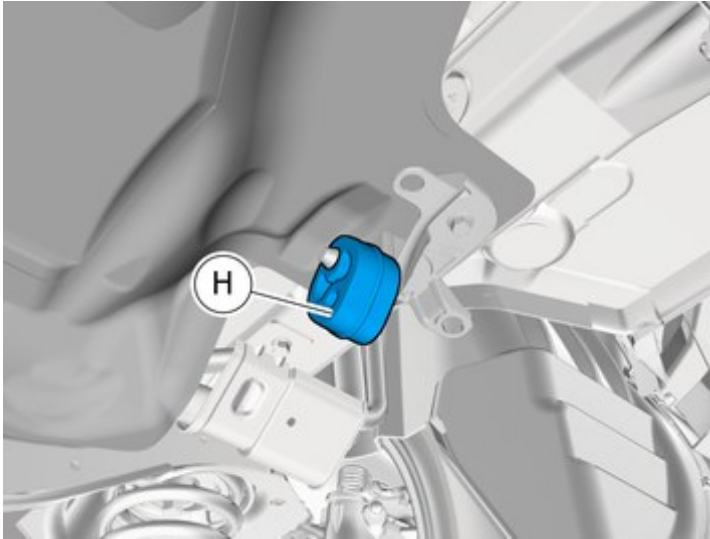

Aanhaalmoment: M8 , 24 Nm

Geldt voor beide zijden.

IMG-421492

Installation instructions, accessories

Volvo Car Corporation Gothenburg, Sweden

18

IMG-421495

Monteer het onderdeel uit de accessoireset.

Geldt voor beide zijden.

19

IMG-421503

Plaats de schroeven terug.

Installation instructions, accessories

Volvo Car Corporation Gothenburg, Sweden

20

IMG-421481