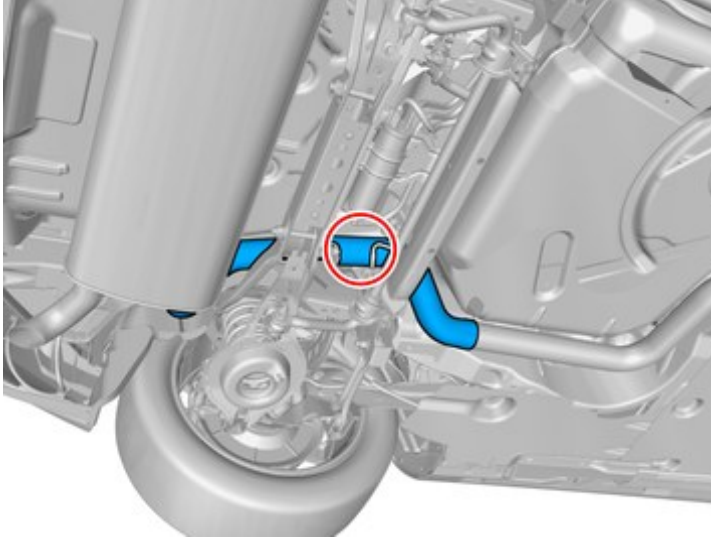

Installation instructions, accessories

Volvo Car Corporation Gothenburg, Sweden

4

IMG-406830

NB!
Oriëntatieoverzicht

5