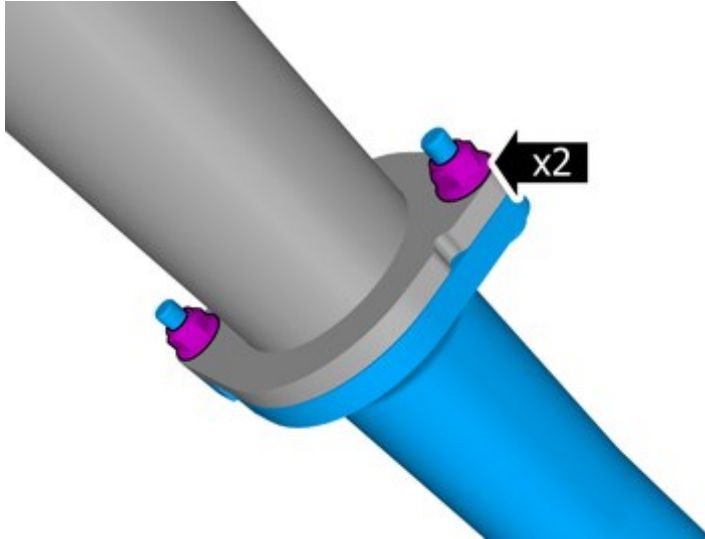

Installation instructions, accessories

Volvo Car Corporation Gothenburg, Sweden

24

IMG-421484

Draai de moeren aan.

Aanhaalmoment: M8 , 24 Nm

25