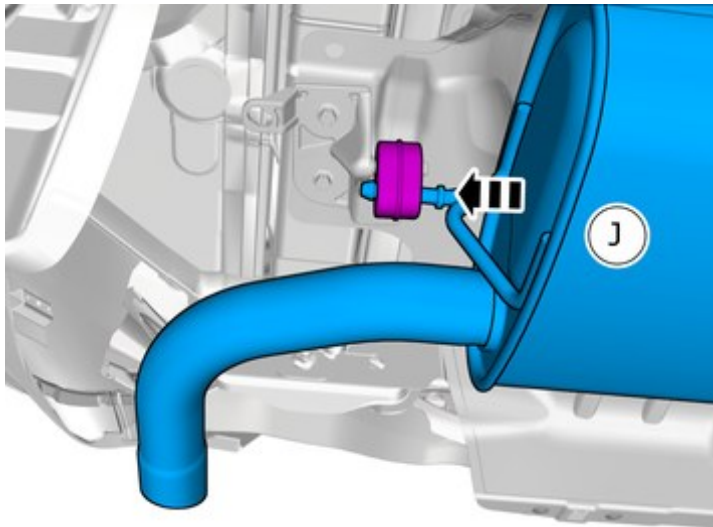

Monteer het onderdeel uit de accessoireset.

IMG-406881

27