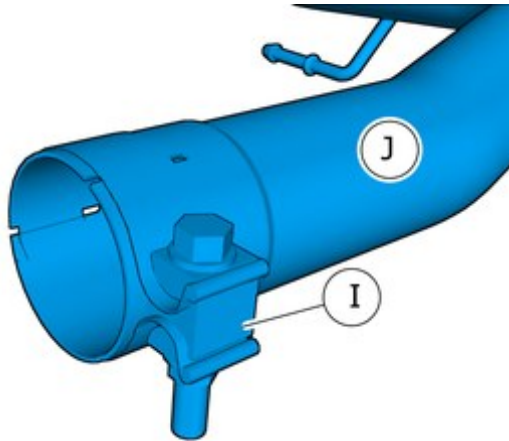

Draai de moeren aan.

Aanhaalmoment: M8 , 24 Nm

25

IMG-421498

Monteer het onderdeel uit de accessoireset.

Installation instructions, accessories

Volvo Car Corporation Gothenburg, Sweden

26