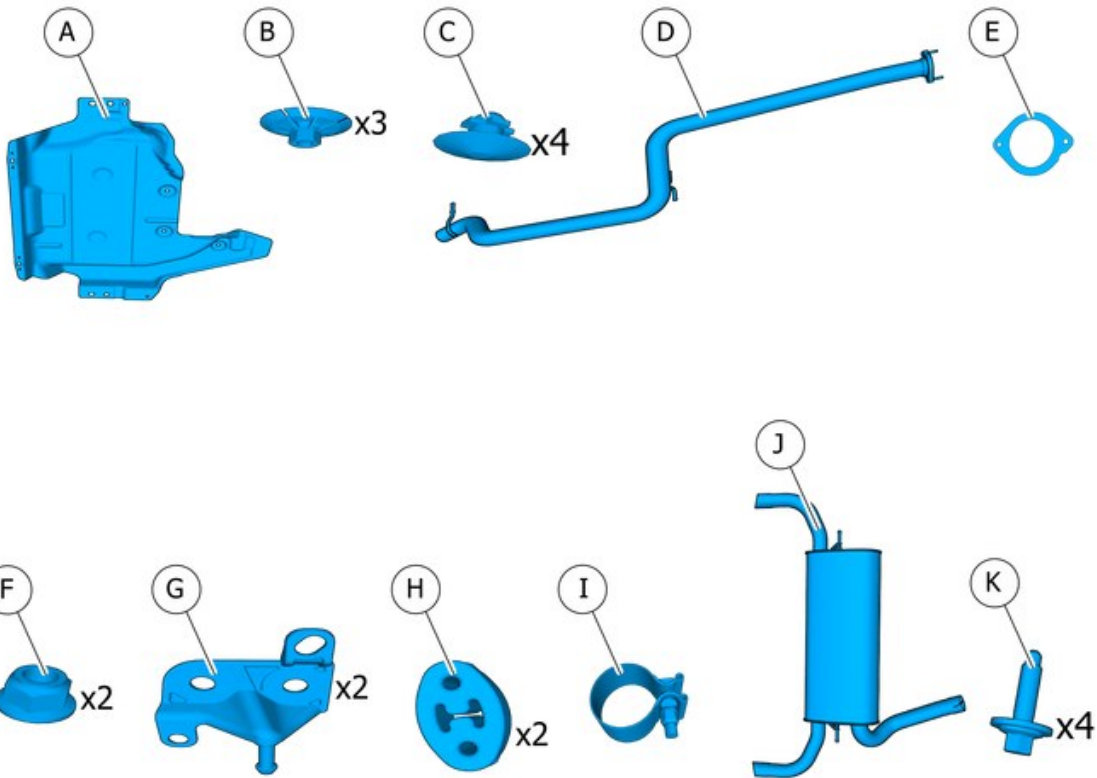

Installation instructions, accessories

Volvo Car Corporation Gothenburg, Sweden

Uitrusting

Nm
lbf.ft

IMG-421476