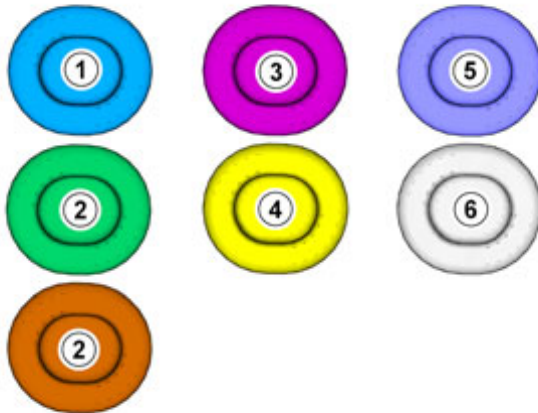

Voorwaarden

2

NB!

Diffusor (accessoire) moet op de auto zijn gemonteerd.

Kleurensymboliek

3

IMG-363036

NB!

Deze kleurkaart toont (bij kleurenprint en elektronische versie) de betekenis van de verschillende kleuren die in de afbeeldingen van de methodestappen worden gebruikt.

1. Wordt gebruikt voor het benadrukte onderdeel, dat onderdeel waarmee iets gedaan moet worden.
2. Worden gebruikt als extra kleuren als je meer onderdelen wilt laten zien of onderscheiden.
3. Wordt gebruikt voor bevestigingselementen die gedemonteerd/gemonteerd moeten worden. Het kan gaan om schroeven, klemmen, connectoren e.d.
4. Wordt gebruikt als het onderdeel niet helemaal van de auto wordt verwijderd maar aan de kant blijft hangen.
5. Worden gebruikt voor standaardgereedschap en speciaal gereedschap.
6. Wordt gebruikt als achtergrondkleur van auto-onderdelen.