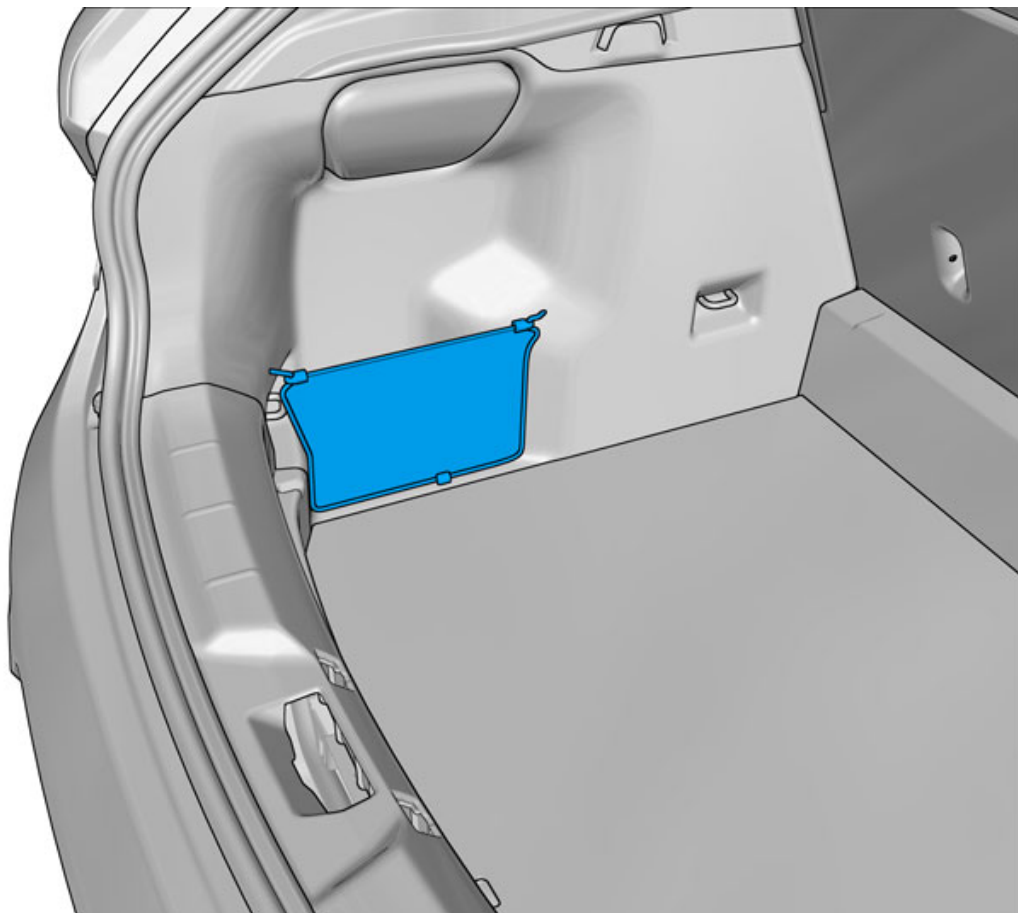

Installation instructions, accessories

Volvo Car Corporation Gothenburg, Sweden

Istruzioni No
31330268

Versione
1.1

Part. No.
31330264

Tasca a rete, vano bagagliaio, pannello laterale

IMG-362985

Attrezzatura