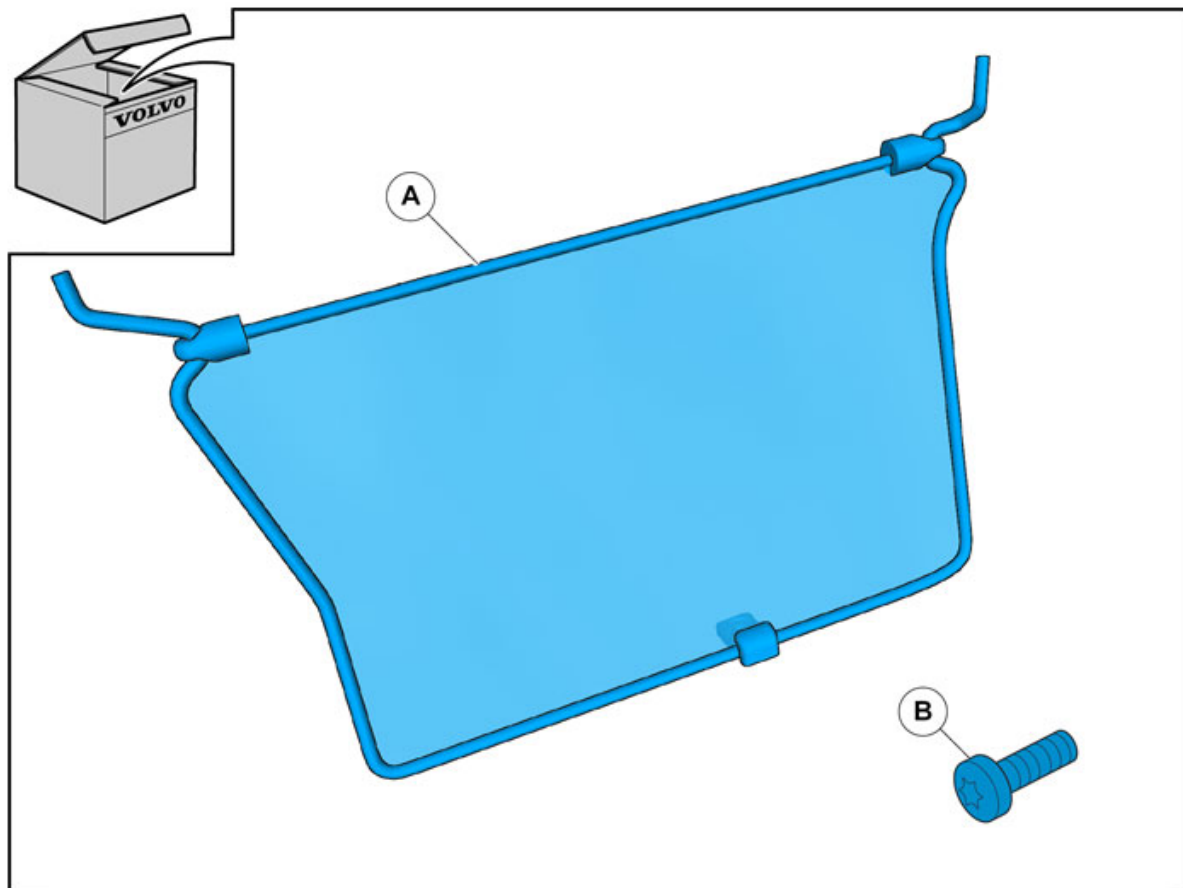

Installation instructions, accessories

Volvo Car Corporation Gothenburg, Sweden

IMG-362726