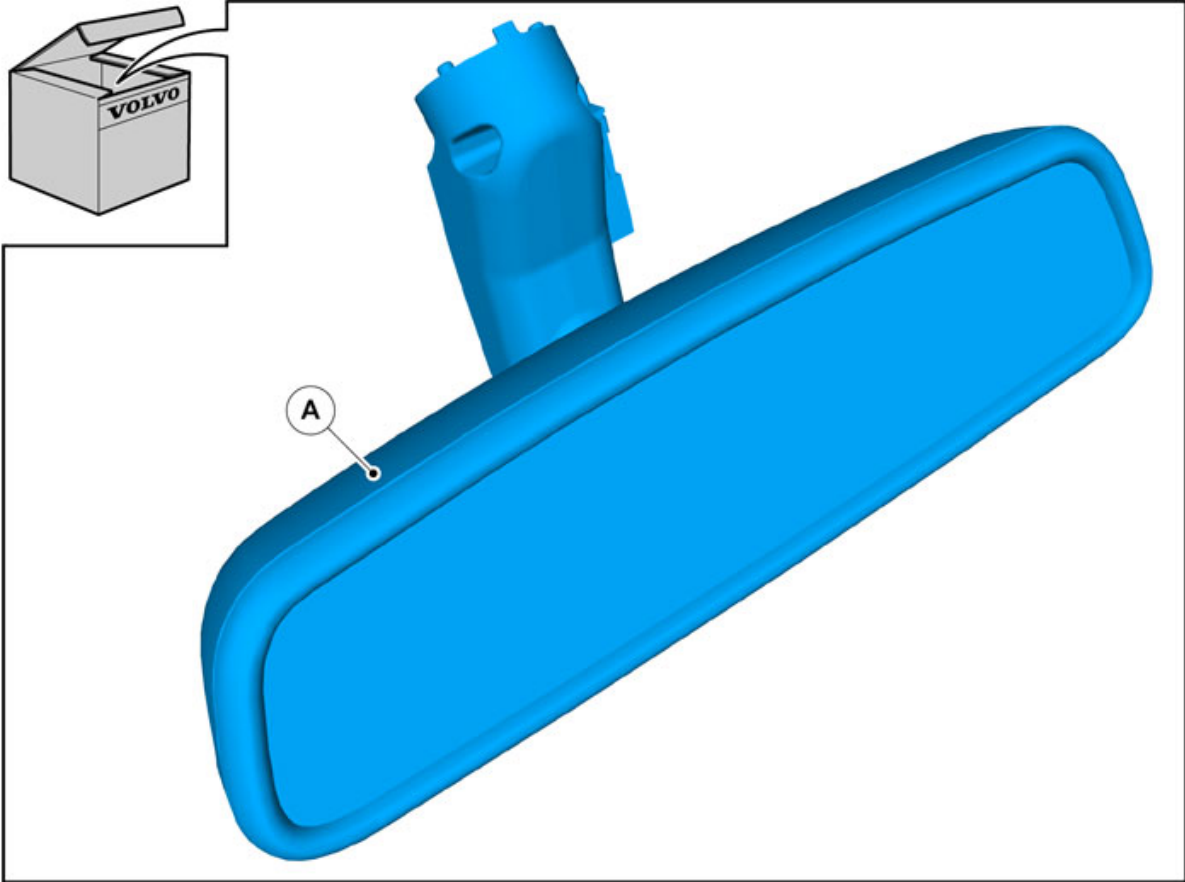

Installation instructions, accessories

Volvo Car Corporation Gothenburg, Sweden

Attrezzatura

VIDA

IMG-242205

A0000162

IMG-338612