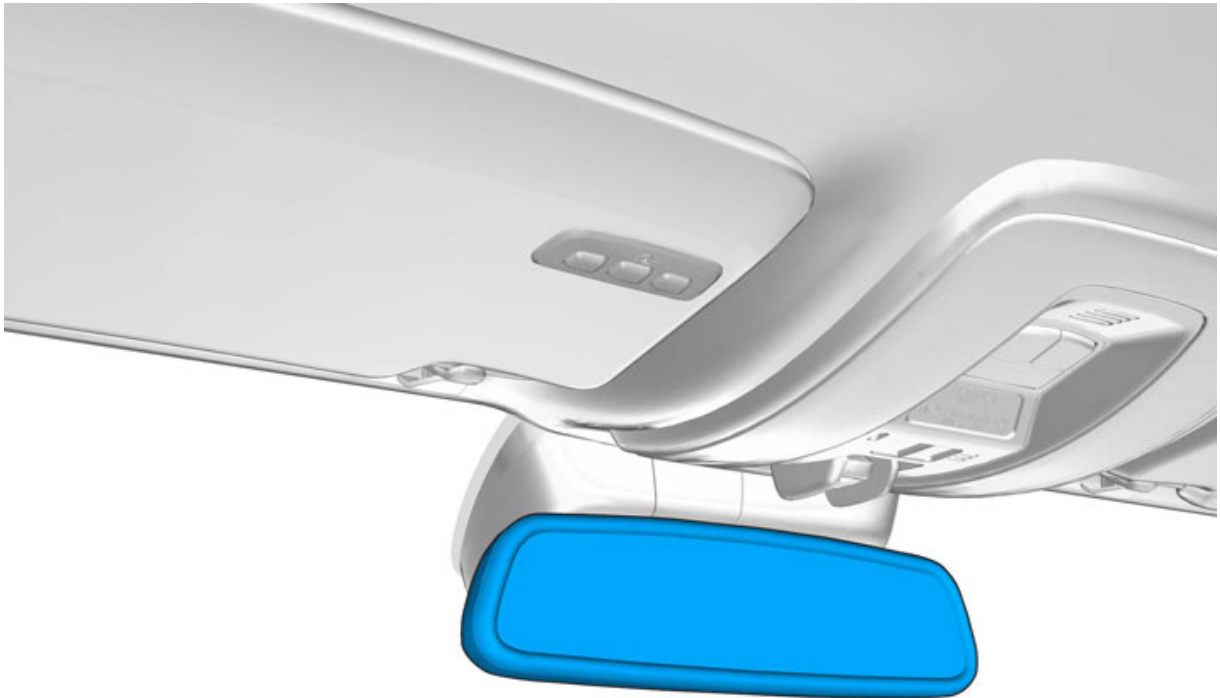

Installation instructions, accessories

Volvo Car Corporation Gothenburg, Sweden

Istruzioni No
31316437

Versione
1.1

Part. No.
31402730, 31352951, 30799046

Specchio retrovisore, interno, antiabbagliamento automatico