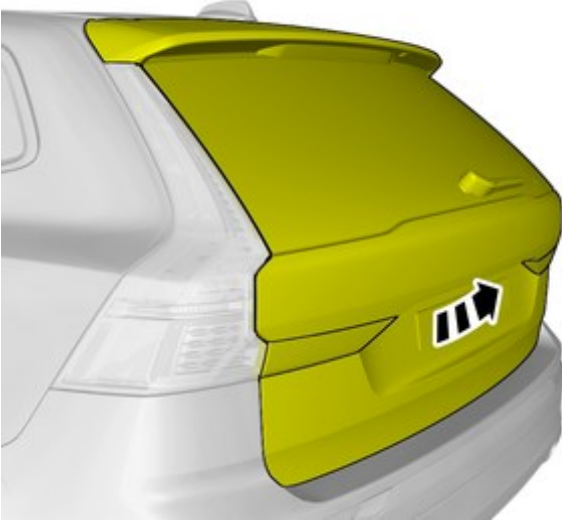

Lisävarusteen asennus

4

IMG-420155

5