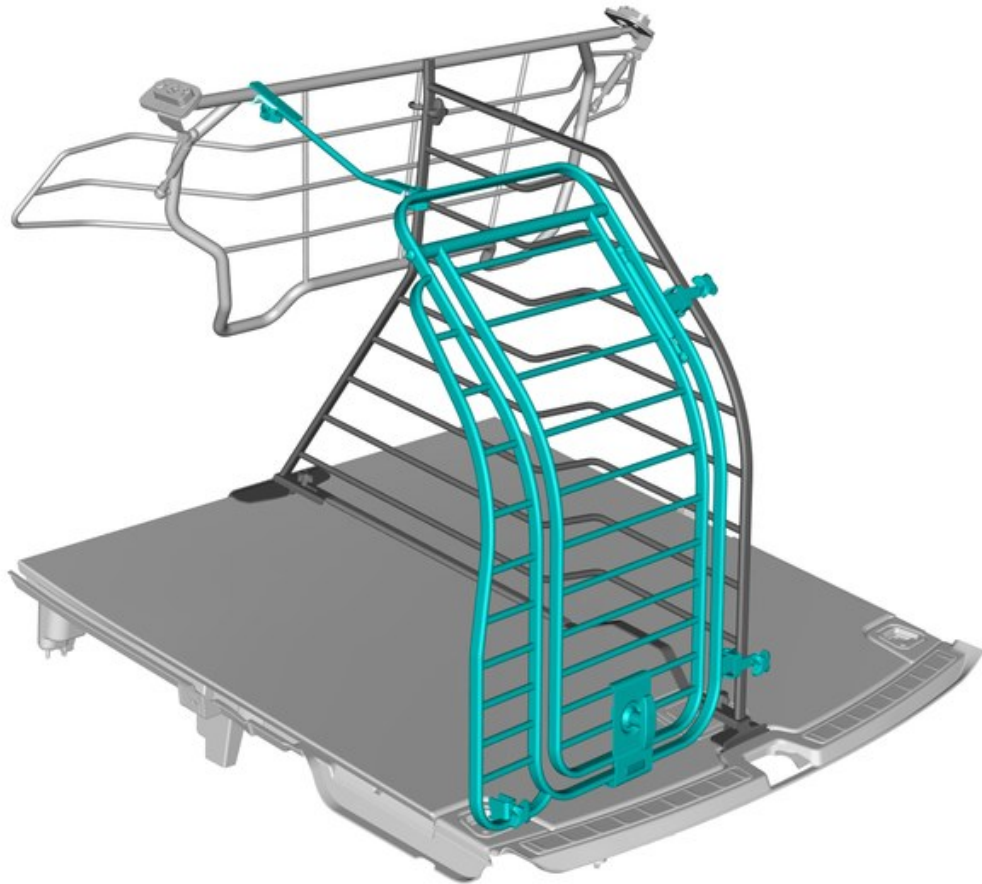

Installation instructions, accessories

Volvo Car Corporation Gothenburg, Sweden

Ohje nro
32310541

Versio
1.0

Osa nro
32149830, 32149829

Kuormanpidin, tavaratila, koiraverkko

IMG-473439

Installation instructions, accessories