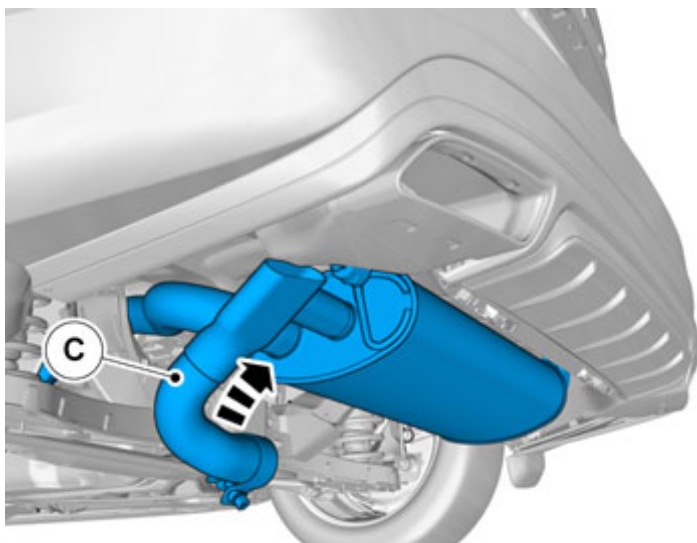

IMG-378326

¡Atención!

El difusor (accesorio) debe estar montado en el vehículo.