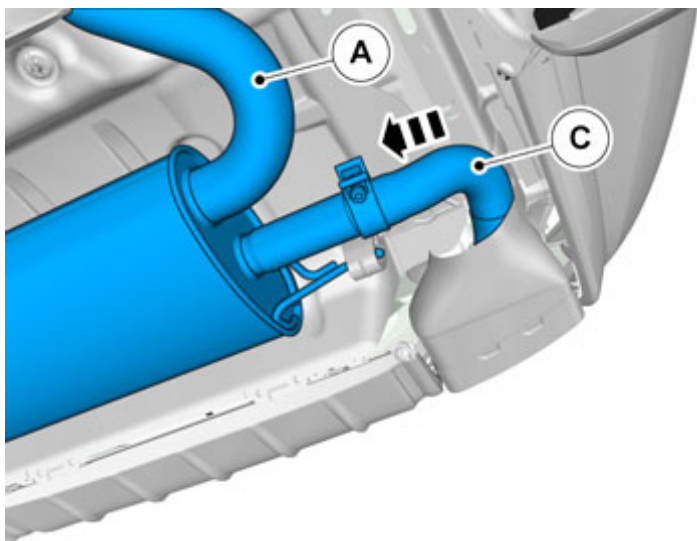

IMG-378330

Installation instructions, accessories

Volvo Car Corporation Gothenburg, Sweden

25

IMG-378331

Aplicable a los dos lados.

Par de apriete: M10 , 50 Nm