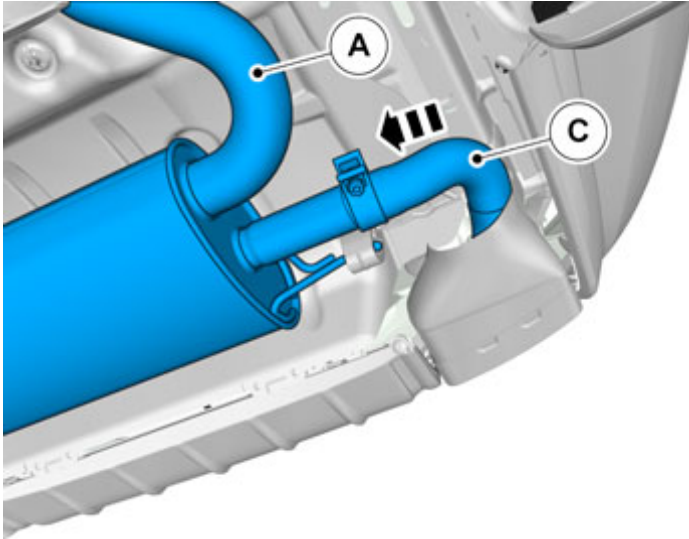

17

IMG-351047

Par de apriete: M10 , 50 Nm

18

IMG-378326

¡Atención!

El difusor (accesorio) debe estar montado en el vehículo.

Installation instructions, accessories

Volvo Car Corporation Gothenburg, Sweden

19

IMG-378330

20

IMG-378331

Aplicable a los dos lados.

Par de apriete: M10 , 50 Nm

Retirada