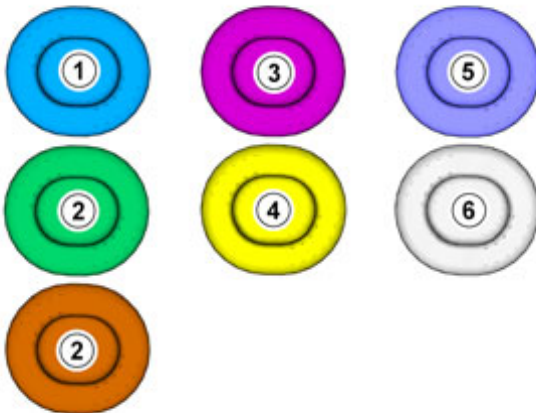

Informationen

1

Vor Beginn der Montage ist die gesamte Anweisung durchzulesen.

Anmerkungen und Warnhinweise dienen Ihrer Sicherheit und einer Minimierung der Gefahr, dass Teile bei der Montage beschädigt werden.

Vor Beginn der Montage ist sicherzustellen, dass alle in der Anweisung angegebenen Werkzeuge griffbereit sind.

Einige Schritte der Anweisung werden ausschließlich durch Abbildungen beschrieben. Komplexere Schritte werden von einem Text begleitet.

Bei eventuellen Problemen mit der Anweisung oder dem Zubehör bitte an den ortsansässigen Volvohändler wenden.

Symbolische Farben

2

IMG-363036

Hinweis!

Die Farbkarte zeigt (als Farbausdruck und in der elektronischen Version) die Bedeutung der verschiedenen Farben, die für die Abbildungen der Methodenschritte eingesetzt werden.

1. wird für hervorgehobene Teil verwendet. Mit diesen Teilen muss etwas ausgeführt werden.
2. Werden als zusätzliche Farben verwendet, wenn weitere Teile abgebildet oder unterschieden werden müssen.
3. Wird für Befestigungselemente verwendet, die abmontiert bzw. montiert werden sollen. Es kann sich um Schrauben, Clips, Steckverbinder etc. handeln.
4. wird verwendet, wenn ein Teil nicht komplett vom Fahrzeug entfernt wird, sondern beiseite gehängt wird.
5. wird für Standardwerkzeug und Spezialwerkzeug verwendet.
6. wird als Hintergrundfarbe für Fahrzeugteile verwendet.

Montage von Zubehör