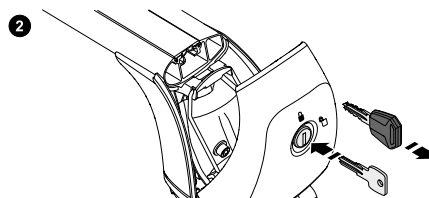

ko-KR 잠금 실린더 탈거
테크박스

기타

잠금 실린더 삽입

잠금 실린더를 삽입하려면 해당 액세서리의 설명서를 참조하십시오.

单钥匙系统

拆下锁芯 车顶行李箱

其它

插入锁芯