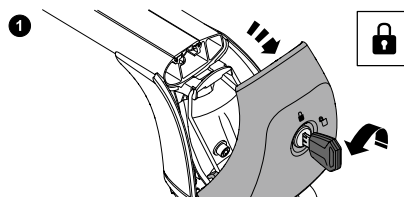

ja-JP - 当ガイド内の仕様、デザインデータ、及びイラストには拘束力がありません。当社は予告無しに内容を変更する権利を有します。

ko-KR - 이 출판물에 포함된 규격, 구성 데이터 및 그림은 구속력이 없습니다. 당사는 사전 통지 없이 내용을 변경할 권리를 갖고 있습니다.

zh-CN - 本出版物内的规格、构造数据与插图不受限制。我们保留进行更改而无须事先通知之权力。

en-GB - One key system	4
ja-JP -ワンキーシステム	5
ko-KR - 원 키 시스템	6
zh-CN - 单钥匙系统	7

en-GB **Remove the lock cylinder**
Roof box

Others

Insert the lock cylinder

To insert the lock cylinder, please see the manual of the accessory.

ロックシリンダーを取り外す ルーフボックス

その他

ロックシリンダーを挿入する

ロックシリンダーの挿入は、アクセサリーの
取扱説明書を参照してください。