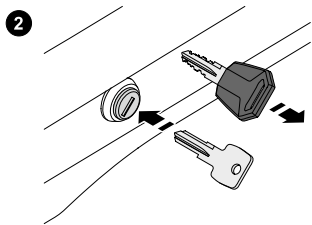

en-GB **Remove the lock cylinder**
Roof box

Others

Insert the lock cylinder

To insert the lock cylinder, please see the manual of the accessory.

ロックシリンダーを取り外す ルーフボックス

その他

ロックシリンダーを挿入する

ロックシリンダーの挿入は、アクセサリーの
取扱説明書を参照してください。

ko-KR 잠금 실린더 탈거
테크박스

기타

잠금 실린더 삽입

잠금 실린더를 삽입하려면 해당 액세서리의 설명서를 참조하십시오.

单钥匙系统

拆下锁芯 车顶行李箱

其它

插入锁芯