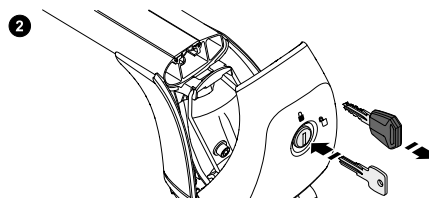

ja-JP - 当ガイド内の仕様、デザインデータ、及びイラストには拘束力がありません。当社は予告無しに内容を変更する権利を有します。

ko-KR - 이 출판물에 포함된 규격, 구성 데이터 및 그림은 구속력이 없습니다. 당사는 사전 통지 없이 내용을 변경할 권리를 갖고 있습니다.

zh-CN - 本出版物内的规格、构造数据与插图不受限制。我们保留进行更改而无须事先通知之权力。

en-GB - One key system	4
ja-JP -ワンキーシステム	5
ko-KR - 원 키 시스템	6
zh-CN - 单钥匙系统	7

en-GB **Remove the lock cylinder**
Roof box

Others

Insert the lock cylinder

To insert the lock cylinder, please see the manual of the accessory.

ロックシリンダーを取り外す ルーフボックス

その他

ロックシリンダーを挿入する

ロックシリンダーの挿入は、アクセサリーの
取扱説明書を参照してください。