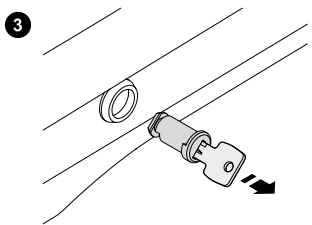

en-GB **Remove the lock cylinder**
Roof box

Others

Insert the lock cylinder

To insert the lock cylinder, please see the manual of the accessory.

ロックシリンダーを取り外す ルーフボックス

その他

ロックシリンダーを挿入する

ロックシリンダーの挿入は、アクセサリーの
取扱説明書を参照してください。

ko-KR 잠금 실린더 탈거
테크박스

기타

잠금 실린더 삽입

잠금 실린더를 삽입하려면 해당 액세서리의 설명서를 참조하십시오.

单钥匙系统

拆下锁芯 车顶行李箱

其它

插入锁芯