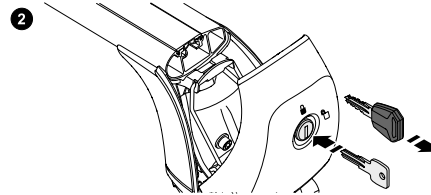

en-GB **Remove the lock cylinder**
Roof box

Others

Insert the lock cylinder

To insert the lock cylinder, please see the manual of the accessory.

ロックシリンダーを取り外す ルーフボックス

その他

ロックシリンダーを挿入する

ロックシリンダーの挿入は、アクセサリーの
取扱説明書を参照してください。

ko-KR 잠금 실린더 탈거
테크박스

기타

잠금 실린더 삽입

잠금 실린더를 삽입하려면 해당 액세서리의 설명서를 참조하십시오.

单钥匙系统

拆下锁芯 车顶行李箱

其它

插入锁芯