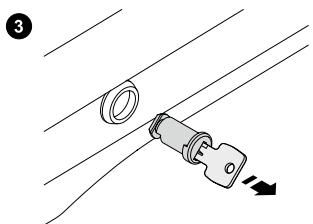

en-GB **Remove the lock cylinder**
Roof box

Others

Insert the lock cylinder

To insert the lock cylinder, please see the manual of the accessory.

ロックシリンダーを取り外す ルーフボックス

その他

ロックシリンダーを挿入する

ロックシリンダーの挿入は、アクセサリーの
取扱説明書を参照してください。

ko-KR 잠금 실린더 탈거
테크박스

기타

잠금 실린더 삽입

잠금 실린더를 삽입하려면 해당 액세서리의 설명서를 참조하십시오.

单钥匙系统

拆下锁芯 车顶行李箱

其它

插入锁芯