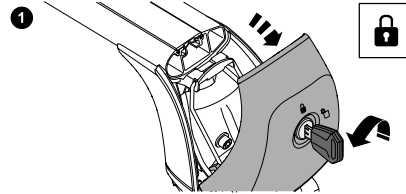

en-GB **Remove the lock cylinder**
Roof box

Others

Insert the lock cylinder

To insert the lock cylinder, please see the manual of the accessory.

ロックシリンダーを取り外す ルーフボックス

その他

ロックシリンダーを挿入する

ロックシリンダーの挿入は、アクセサリーの
取扱説明書を参照してください。

ko-KR 잠금 실린더 탈거
테크박스

기타

잠금 실린더 삽입

잠금 실린더를 삽입하려면 해당 액세서리의 설명서를 참조하십시오.

单钥匙系统

拆下锁芯 车顶行李箱

其它

插入锁芯