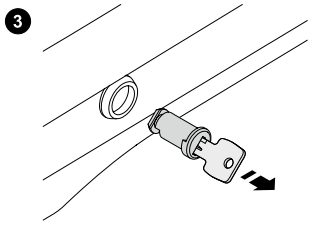

en-GB **Remove the lock cylinder**
Roof box

Others

Insert the lock cylinder

To insert the lock cylinder, please see the manual of the accessory.

ロックシリンダーを取り外す ルーフボックス

その他

ロックシリンダーを挿入する

ロックシリンダーの挿入は、アクセサリーの
取扱説明書を参照してください。

ko-KR 잠금 실린더 탈거
테크박스

기타

잠금 실린더 삽입

잠금 실린더를 삽입하려면 해당 액세서리의 설명서를 참조하십시오.

单钥匙系统

拆下锁芯 车顶行李箱

其它

插入锁芯