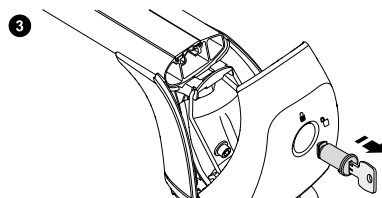

ko-KR 잠금 실린더 탈거
테크박스

기타

잠금 실린더 삽입

잠금 실린더를 삽입하려면 해당 액세서리의 설명서를 참조하십시오.

单钥匙系统

拆下锁芯 车顶行李箱

其它

插入锁芯