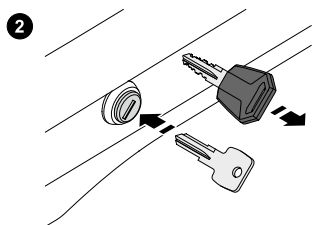

ACCESSORIES USER GUIDE

ONE KEY SYSTEM

V O L V O

en-GB - The specifications, constructional data and illustrations contained in this publication are not binding. We reserve us the right to make alterations without prior notification.

ja-JP - 当ガイド内の仕様、デザインデータ、及びイラストには拘束力がありません。当社は予告無しに内容を変更する権利を有します。

ko-KR - 이 출판물에 포함된 규격, 구성 데이터 및 그림은 구속력이 없습니다. 당사는 사전 통지 없이 내용을 변경할 권리를 갖고 있습니다.

zh-CN - 本出版物内的规格、构造数据与插图不受限制。我们保留进行更改而无须事先通知之权力。

en-GB - One key system	4
ja-JP -ワンキーシステム	5
ko-KR - 원 키 시스템	6
zh-CN - 单钥匙系统	7

en-GB **Remove the lock cylinder**
Roof box

Others

Insert the lock cylinder

To insert the lock cylinder, please see the manual of the accessory.

ロックシリンダーを取り外す ルーフボックス

その他

ロックシリンダーを挿入する

ロックシリンダーの挿入は、アクセサリーの
取扱説明書を参照してください。