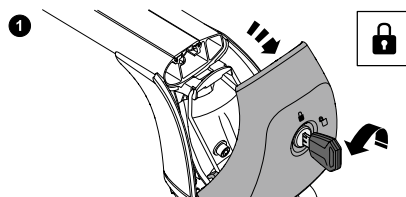

ko-KR 잠금 실린더 탈거
테크박스

기타

잠금 실린더 삽입

잠금 실린더를 삽입하려면 해당 액세서리의 설명서를 참조하십시오.

单钥匙系统

拆下锁芯 车顶行李箱

其它

插入锁芯