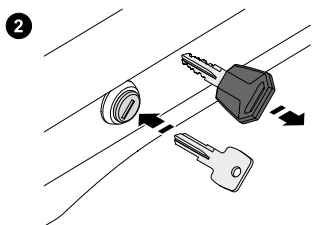

en-GB **Remove the lock cylinder**
Roof box

Others

Insert the lock cylinder

To insert the lock cylinder, please see the manual of the accessory.

ロックシリンダーを取り外す ルーフボックス

その他

ロックシリンダーを挿入する

ロックシリンダーの挿入は、アクセサリーの
取扱説明書を参照してください。

ko-KR 잠금 실린더 탈거
테크박스

기타

잠금 실린더 삽입

잠금 실린더를 삽입하려면 해당 액세서리의 설명서를 참조하십시오.

单钥匙系统

拆下锁芯 车顶行李箱

其它

插入锁芯