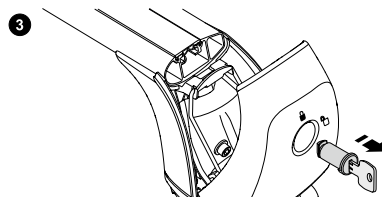

ja-JP - 当ガイド内の仕様、デザインデータ、及びイラストには拘束力がありません。当社は予告無しに内容を変更する権利を有します。

ko-KR - 이 출판물에 포함된 규격, 구성 데이터 및 그림은 구속력이 없습니다. 당사는 사전 통지 없이 내용을 변경할 권리를 갖고 있습니다.

zh-CN - 本出版物内的规格、构造数据与插图不受限制。我们保留进行更改而无须事先通知之权力。

en-GB - One key system	4
ja-JP -ワンキーシステム	5
ko-KR - 원 키 시스템	6
zh-CN - 单钥匙系统	7

en-GB **Remove the lock cylinder**
Roof box

Others

Insert the lock cylinder

To insert the lock cylinder, please see the manual of the accessory.

ロックシリンダーを取り外す ルーフボックス

その他

ロックシリンダーを挿入する

ロックシリンダーの挿入は、アクセサリーの
取扱説明書を参照してください。