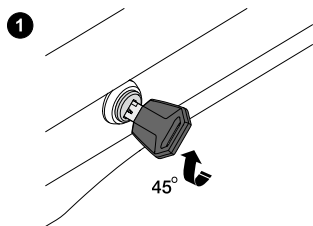

ko-KR 잠금 실린더 탈거
테크박스

기타

잠금 실린더 삽입

잠금 실린더를 삽입하려면 해당 액세서리의 설명서를 참조하십시오.

单钥匙系统

拆下锁芯 车顶行李箱

其它

插入锁芯