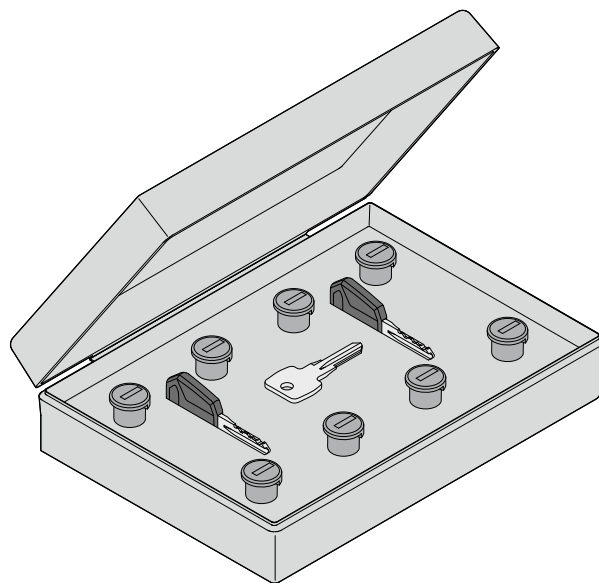

ACCESSORIES USER GUIDE

ONE KEY SYSTEM

V O L V O

en-GB - The specifications, constructional data and illustrations contained in this publication are not binding. We reserve us the right to make alterations without prior notification.

ja-JP - 当ガイド内の仕様、デザインデータ、及びイラストには拘束力がありません。当社は予告無しに内容を変更する権利を有します。

ko-KR - 이 출판물에 포함된 규격, 구성 데이터 및 그림은 구속력이 없습니다. 당사는 사전 통지 없이 내용을 변경할 권리를 갖고 있습니다.

zh-CN - 本出版物内的规格、构造数据与插图不受限制。我们保留进行更改而无须事先通知之权力。

en-GB - One key system	4
ja-JP -ワンキーシステム	5
ko-KR - 원 키 시스템	6
zh-CN - 单钥匙系统	7

en-GB **Remove the lock cylinder**
Roof box

Others

Insert the lock cylinder

To insert the lock cylinder, please see the manual of the accessory.

ロックシリンダーを取り外す ルーフボックス

その他

ロックシリンダーを挿入する

ロックシリンダーの挿入は、アクセサリーの
取扱説明書を参照してください。