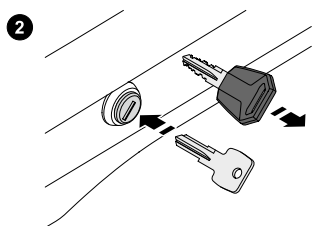

en-GB **Remove the lock cylinder**
Roof box

Others

Insert the lock cylinder

To insert the lock cylinder, please see the manual of the accessory.

ロックシリンダーを取り外す ルーフボックス

その他

ロックシリンダーを挿入する

ロックシリンダーの挿入は、アクセサリーの
取扱説明書を参照してください。

ko-KR 잠금 실린더 탈거
테크박스

기타

잠금 실린더 삽입

잠금 실린더를 삽입하려면 해당 액세서리의 설명서를 참조하십시오.

单钥匙系统

拆下锁芯 车顶行李箱

其它

插入锁芯

要想插入锁芯，请参看附件手册。

V O L V O